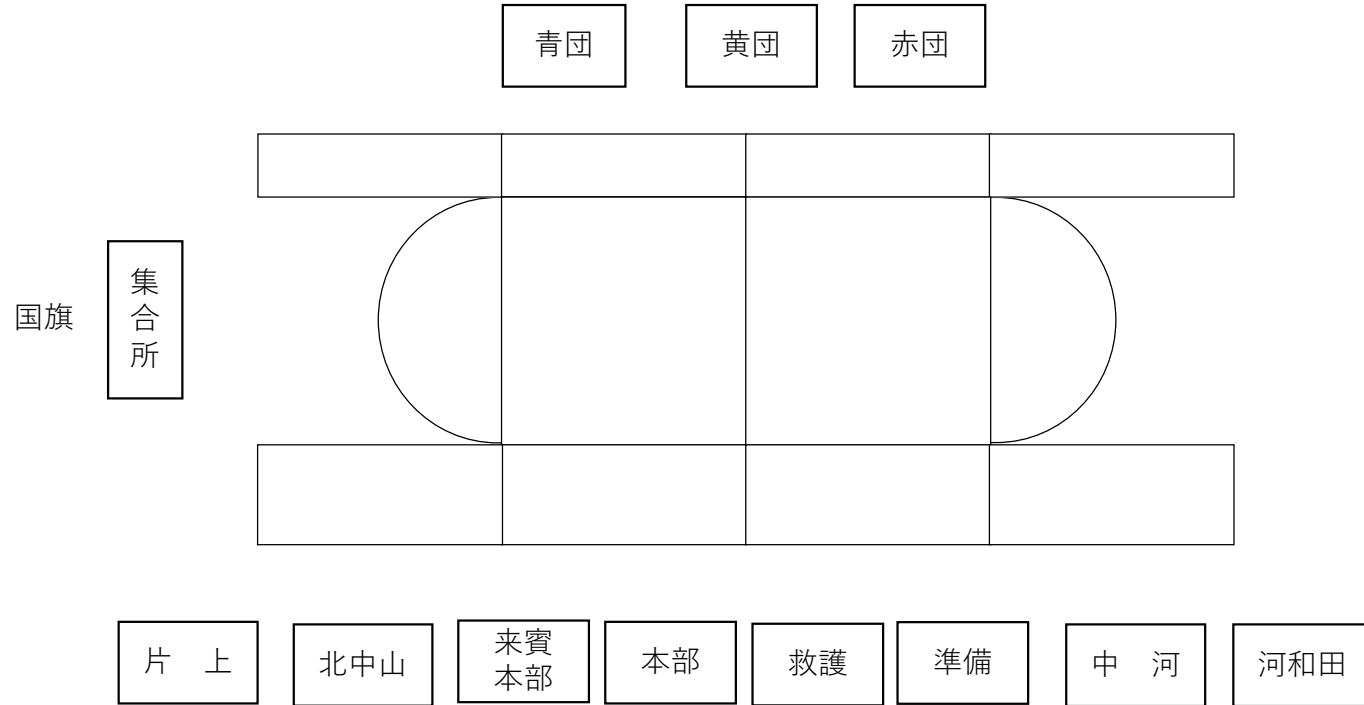

<会場図>

3-1 2-B 1-2	3-2 2-A 1-3	3-3 2-C 1-1
赫耀動乱	光輝燦然	海風無双