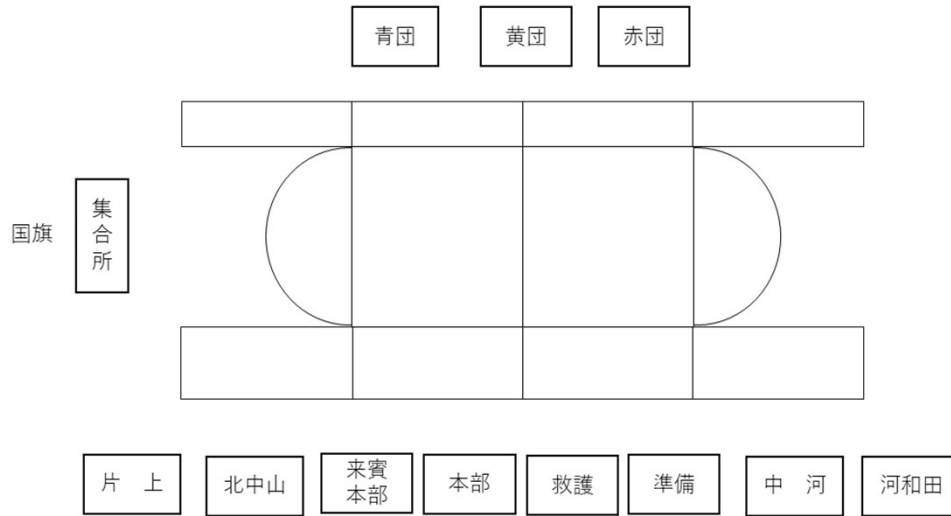

令和6年度

第47回 体育祭

令和6年 9月8日 (日)

雨天順延

東陽中学校グラウンド

<会場図>

保護者の皆様へ

- ・競技開始時刻は、あくまで目安としてお考えください。
- ・天候や熱中症対策として、競技順の変更や、競技中止となることがあります。
- ・色別応援では混雑が予想されるので、校庭の一部を応援の参観場所として開放します。お子さんの色の応援にあわせて入れ替わっていただきます。詳しくは、当日放送によりご案内します。
- ・応援順 ① 黄 ② 赤 ③ 青
- ・撮影された動画や画像を、インターネット上 (SNS等) にアップロードすることはご遠慮ください。