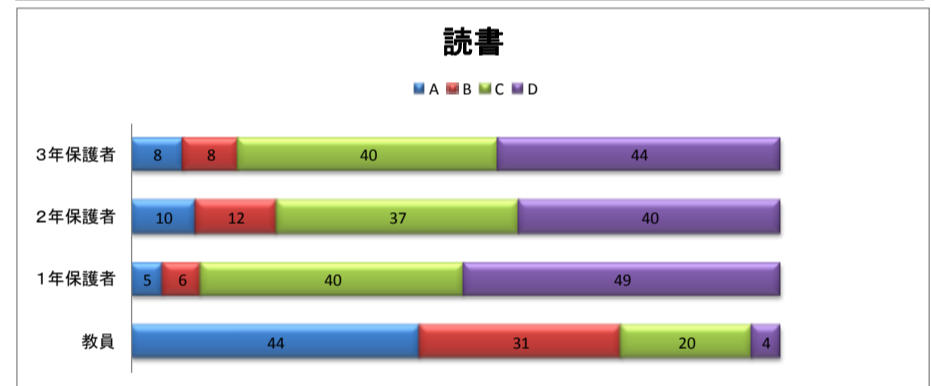

ふりかえりアンケート集計結果(教員への質問は、指導しているか？取り組ませているか？という質問です。)

A たいへん(よく)できている

B よく(だいたい)できている

C あまりできていない

D できていない

※ご協力ありがとうございました。