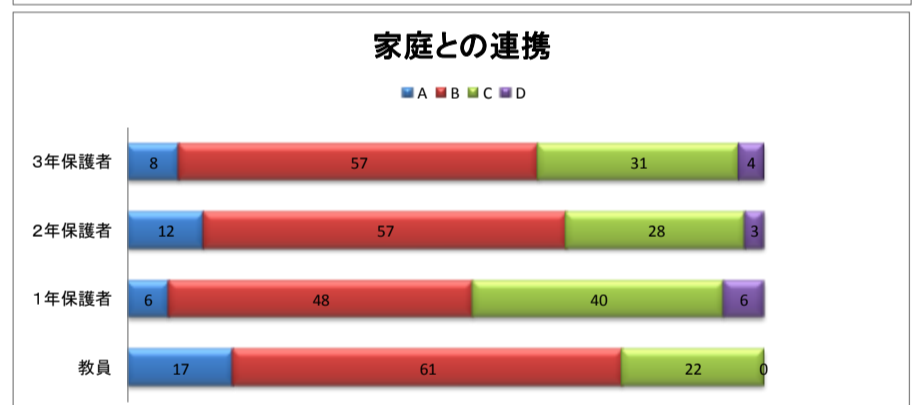

ふりかえりアンケート集計結果(教員への質問は、指導しているか？取り組ませているか？という質問です。)

A たいへん(よく)できている

B よく(だいたい)できている

C あまりできていない

D できていない

※ご協力ありがとうございました。