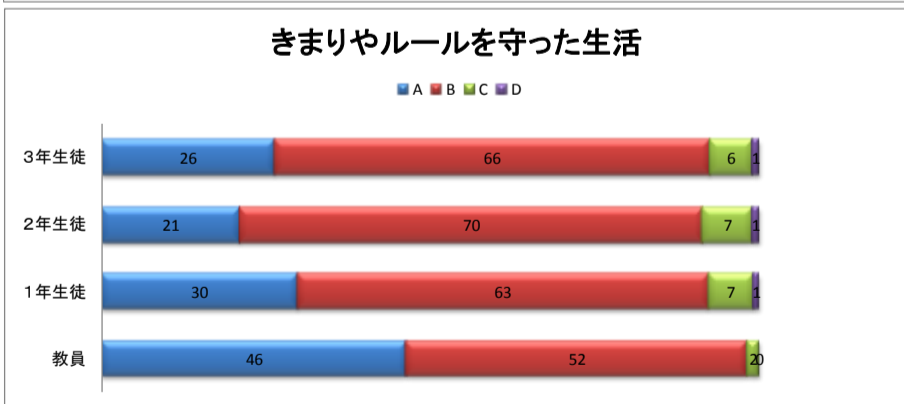

ふりかえりアンケート集計結果(教員への質問は、指導しているか？取り組ませているか？という質問です。)

A たいへん(よく)できている

B よく(だいたい)できている

C あまりできていない

D できていない

※ご協力ありがとうございました。