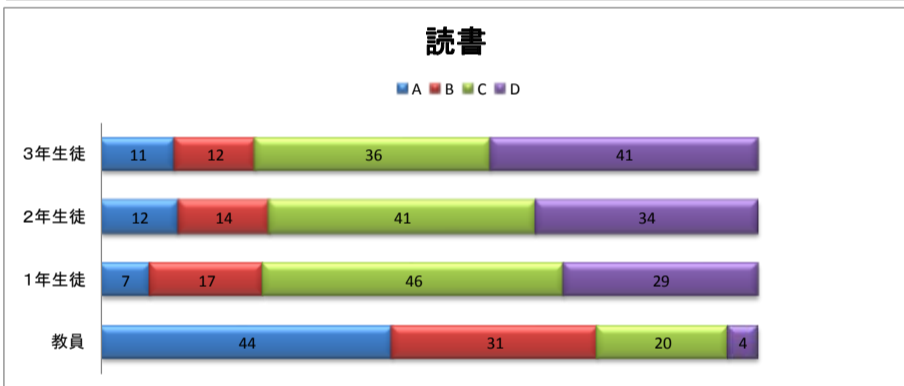

ふりかえりアンケート集計結果(教員への質問は、指導しているか？取り組ませているか？という質問です。)

A たいへん(よく)できている

B よく(だいたい)できている

C あまりできていない

D できていない

※ご協力ありがとうございました。