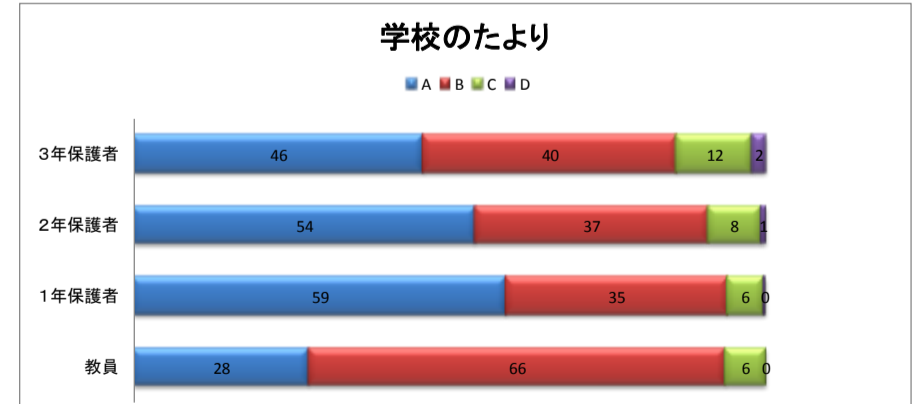

ふりかえりアンケート集計結果(教員への質問は、指導しているか？取り組ませているか？という質問です。)

A たいへん(よく)できている

B よく(だいたい)できている

C あまりできていない

D できていない

※ご協力ありがとうございました。