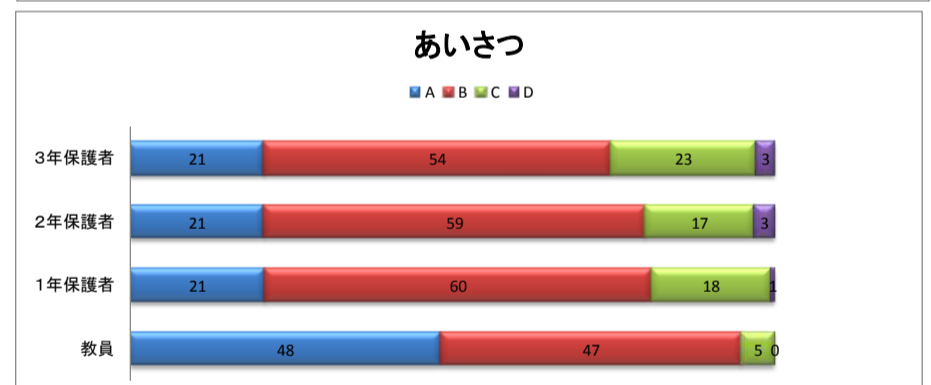

ふりかえりアンケート集計結果(教員への質問は、指導しているか？取り組ませているか？という質問です。)

A たいへん(よく)できている

B よく(だいたい)できている

C あまりできていない

D できていない

※ご協力ありがとうございました。