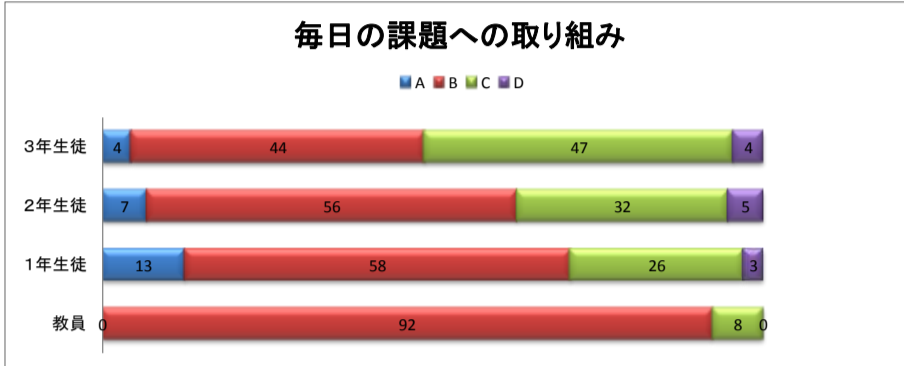

ふりかえりアンケート集計結果(教員への質問は、指導しているか？取り組ませているか？という質問です。)

A たいへん(よく)できている

B よく(だいたい)できている

C あまりできていない

D できていない

※ご協力ありがとうございました。