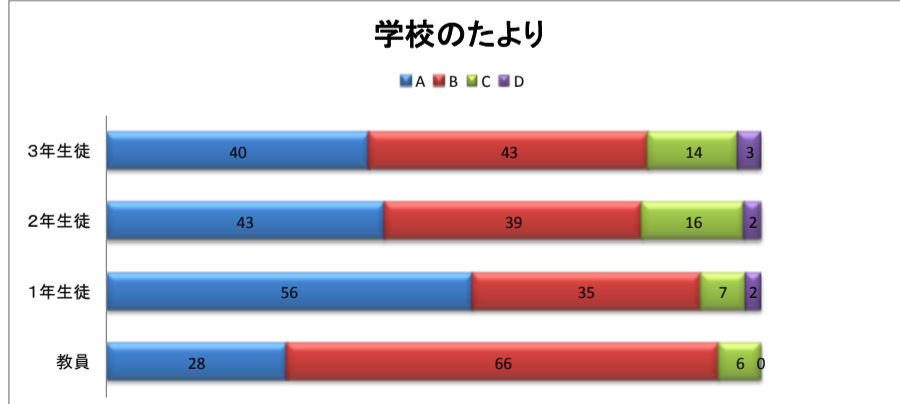

ふりかえりアンケート集計結果(教員への質問は、指導しているか？取り組ませているか？という質問です。)

A たいへん(よく)できている

B よく(だいたい)できている

C あまりできていない

D できていない

※ご協力ありがとうございました。