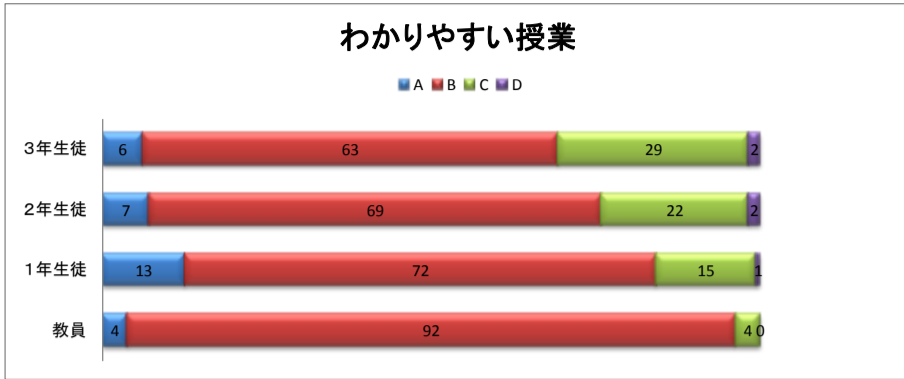

ふりかえりアンケート集計結果(教員への質問は、指導しているか？取り組ませているか？という質問です。)

A たいへん(よく)できている

B よく(だいたい)できている

C あまりできていない

D できていない

※ご協力ありがとうございました。