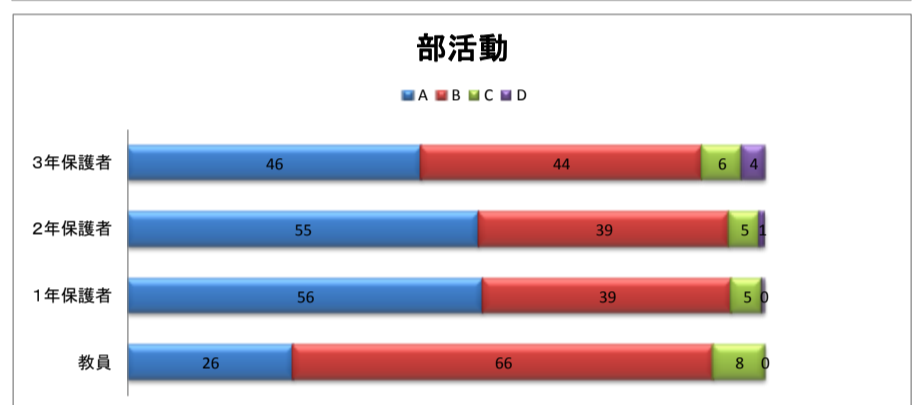

ふりかえりアンケート集計結果(教員への質問は、指導しているか？取り組ませているか？という質問です。)

A たいへん(よく)できている

B よく(だいたい)できている

C あまりできていない

D できていない

※ご協力ありがとうございました。