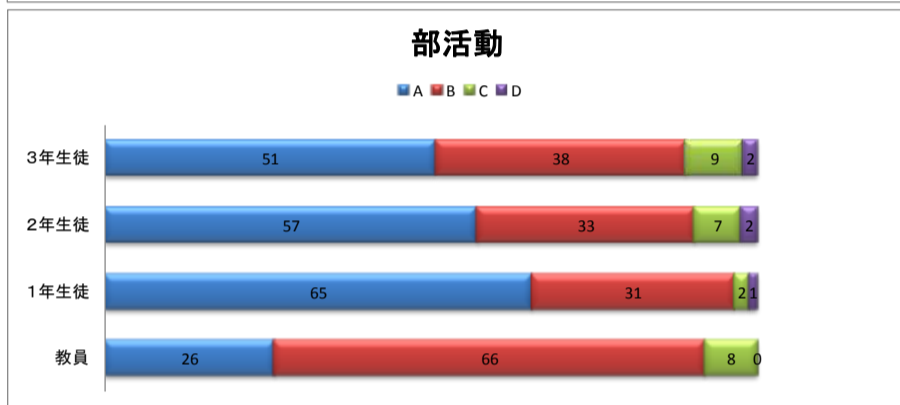

ふりかえりアンケート集計結果(教員への質問は、指導しているか？取り組ませているか？という質問です。)

A たいへん(よく)できている

B よく(だいたい)できている

C あまりできていない

D できていない

※ご協力ありがとうございました。