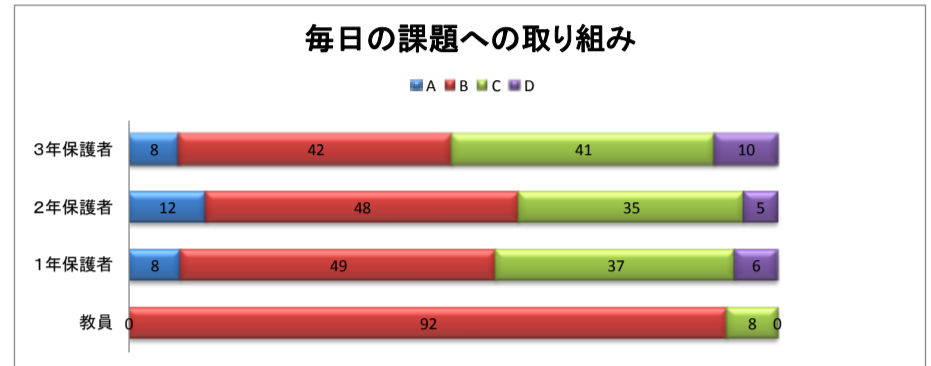

ふりかえりアンケート集計結果(教員への質問は、指導しているか？取り組ませているか？という質問です。)

A たいへん(よく)できている

B よく(だいたい)できている

C あまりできていない

D できていない

※ご協力ありがとうございました。