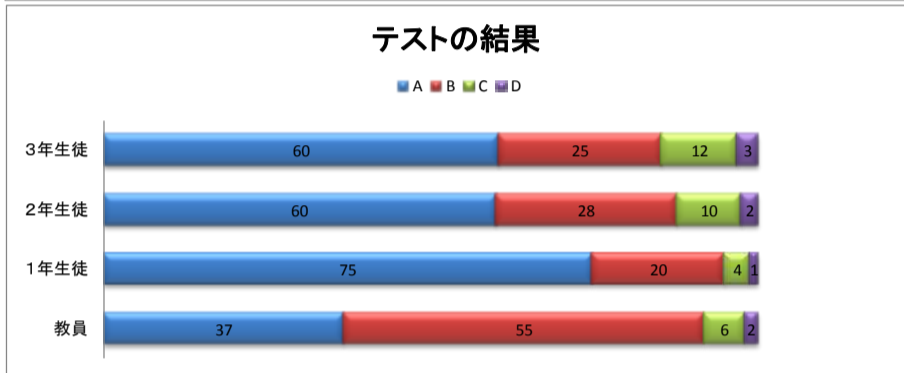

ふりかえりアンケート集計結果(教員への質問は、指導しているか？取り組ませているか？という質問です。)

A たいへん(よく)できている

B よく(だいたい)できている

C あまりできていない

D できていない

※ご協力ありがとうございました。