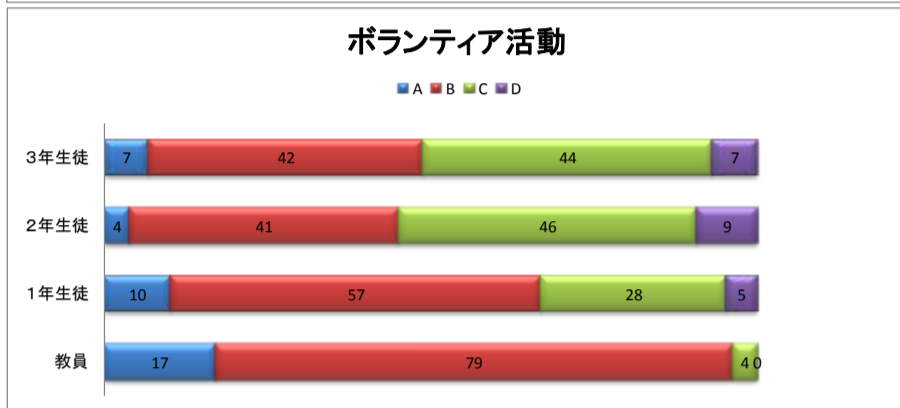

ふりかえりアンケート集計結果(教員への質問は、指導しているか？取り組ませているか？という質問です。)

A たいへん(よく)できている

B よく(だいたい)できている

C あまりできていない

D できていない

※ご協力ありがとうございました。