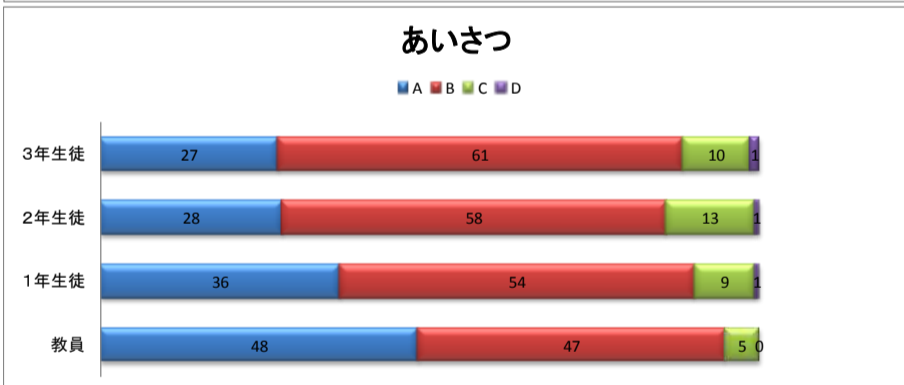

ふりかえりアンケート集計結果(教員への質問は、指導しているか？取り組ませているか？という質問です。)

A たいへん(よく)できている

B よく(だいたい)できている

C あまりできていない

D できていない

※ご協力ありがとうございました。