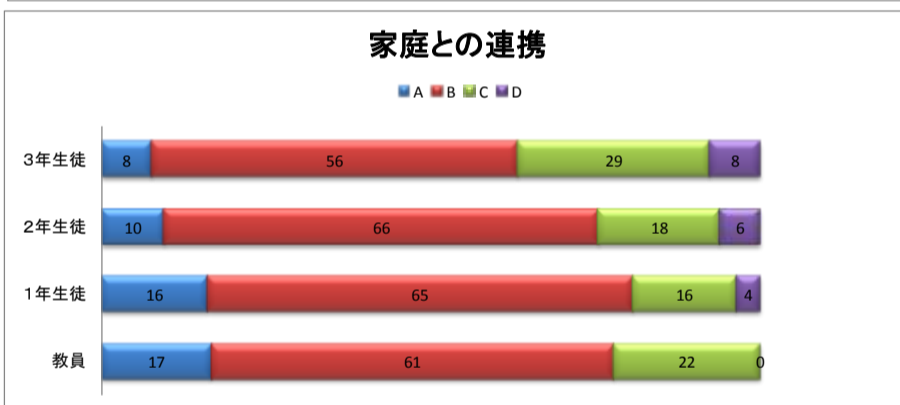

ふりかえりアンケート集計結果(教員への質問は、指導しているか？取り組ませているか？という質問です。)

A たいへん(よく)できている

B よく(だいたい)できている

C あまりできていない

D できていない

※ご協力ありがとうございました。