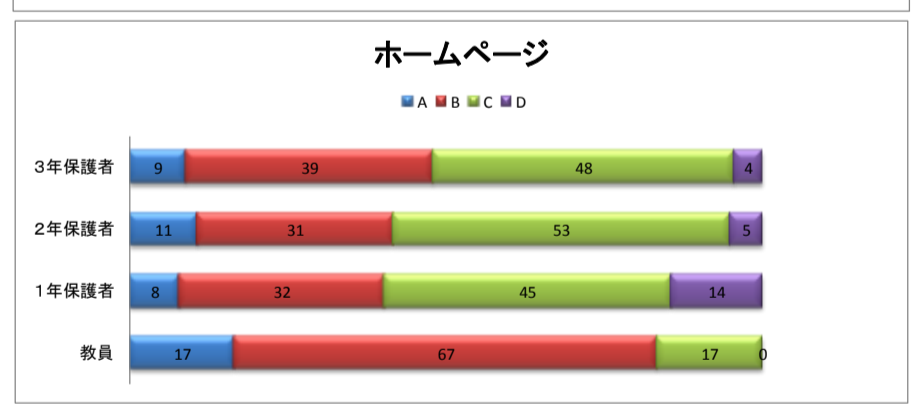

ふりかえりアンケート集計結果(教員への質問は、指導しているか？取り組ませているか？という質問です。)

A たいへん(よく)できている

B よく(だいたい)できている

C あまりできていない

D できていない

※ご協力ありがとうございました。