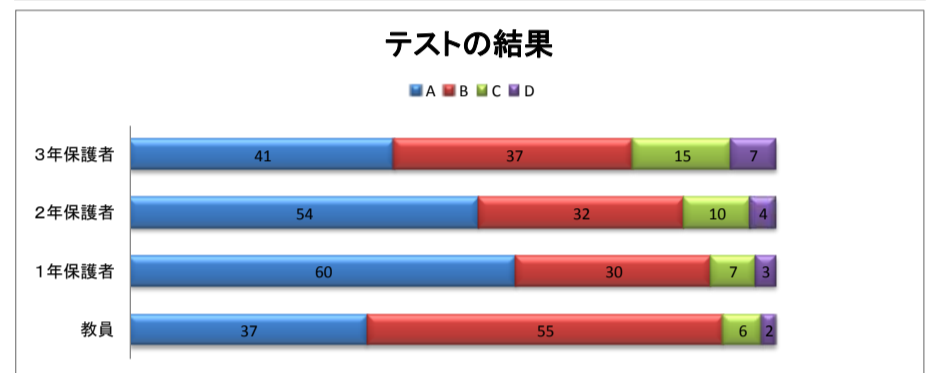

ふりかえりアンケート集計結果(教員への質問は、指導しているか？取り組ませているか？という質問です。)

A たいへん(よく)できている

B よく(だいたい)できている

C あまりできていない

D できていない

※ご協力ありがとうございました。