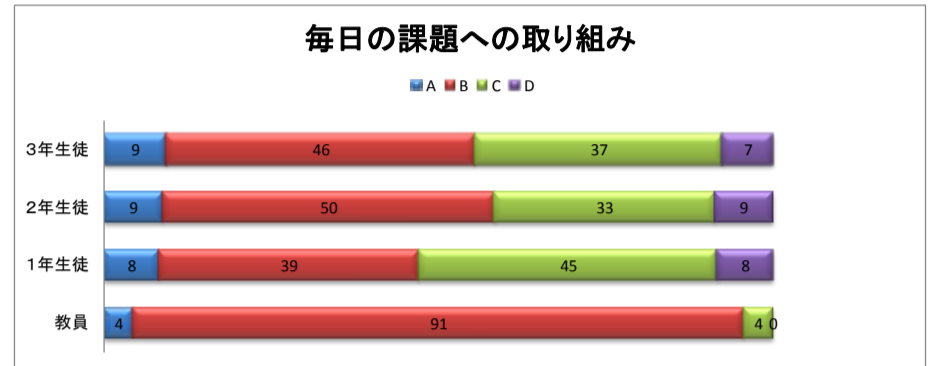

ふりかえりアンケート集計結果(教員への質問は、指導しているか？取り組ませているか？という質問です。)

A たいへん(よく)できている

B よく(だいたい)できている

C あまりできていない

D できていない

※ご協力ありがとうございました。