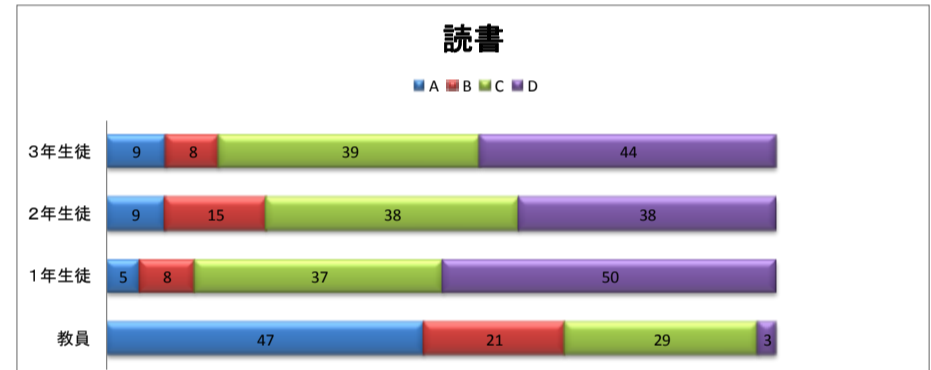

ふりかえりアンケート集計結果(教員への質問は、指導しているか？取り組ませているか？という質問です。)

A たいへん(よく)できている

B よく(だいたい)できている

C あまりできていない

D できていない

※ご協力ありがとうございました。