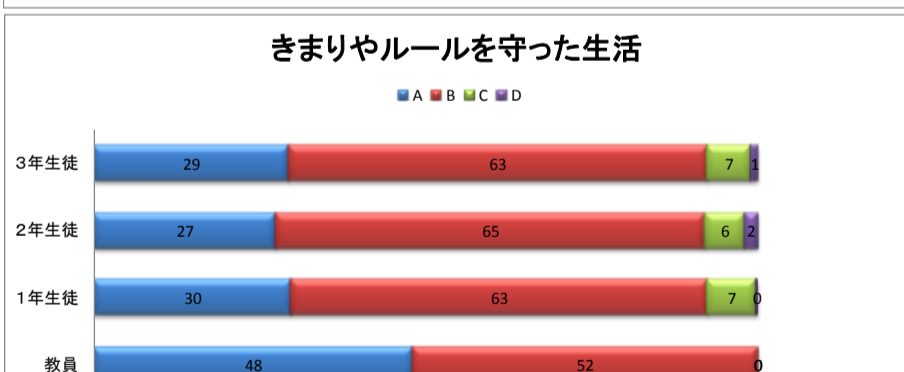

ふりかえりアンケート集計結果(教員への質問は、指導しているか？取り組ませているか？という質問です。)

A たいへん(よく)できている

B よく(だいたい)できている

C あまりできていない

D できていない

※ご協力ありがとうございました。