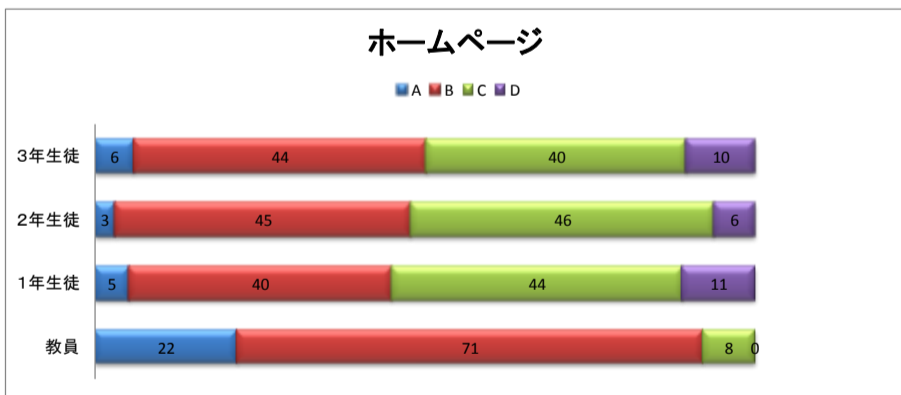

ふりかえりアンケート集計結果(教員への質問は、指導しているか？取り組ませているか？という質問です。)

A たいへん(よく)できている

B よく(だいたい)できている

C あまりできていない

D できていない

※ご協力ありがとうございました。