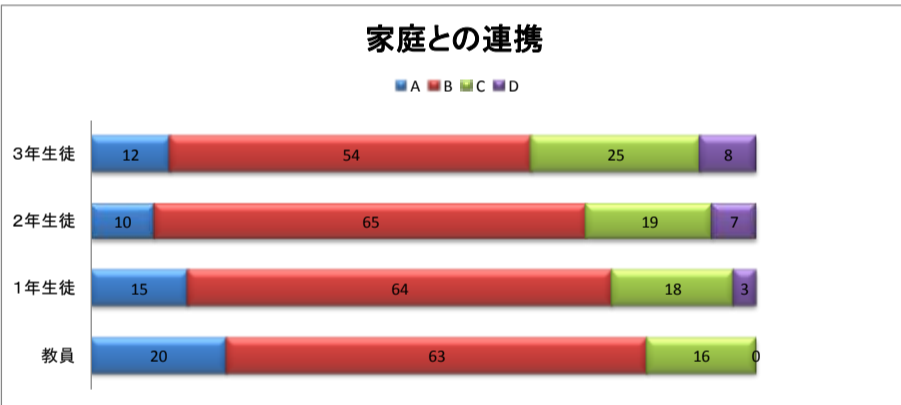

ふりかえりアンケート集計結果(教員への質問は、指導しているか？取り組ませているか？という質問です。)

A たいへん(よく)できている

B よく(だいたい)できている

C あまりできていない

D できていない

※ご協力ありがとうございました。