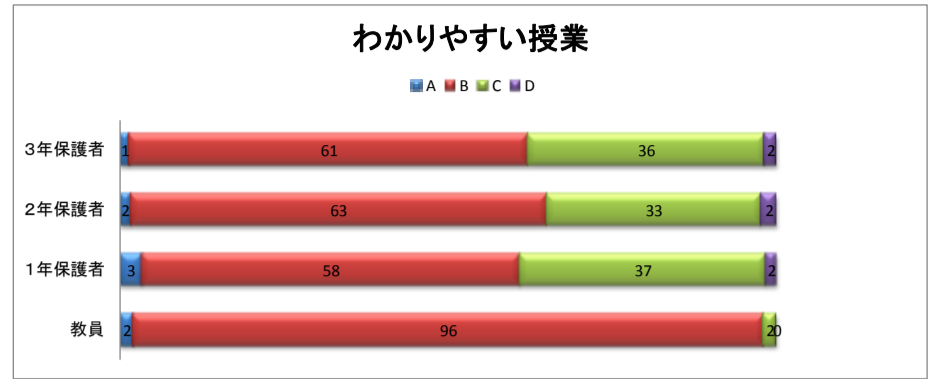

ふりかえりアンケート集計結果(教員への質問は、指導しているか？取り組ませているか？という質問です。)

A たいへん(よく)できている

B よく(だいたい)できている

C あまりできていない

D できていない

※ご協力ありがとうございました。