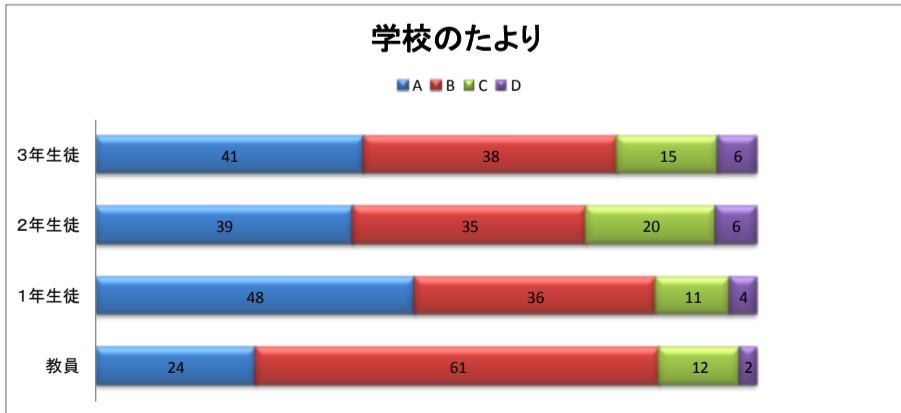

ふりかえりアンケート集計結果(教員への質問は、指導しているか？取り組ませているか？という質問です。)

A たいへん(よく)できている

B よく(だいたい)できている

C あまりできていない

D できていない

※ご協力ありがとうございました。