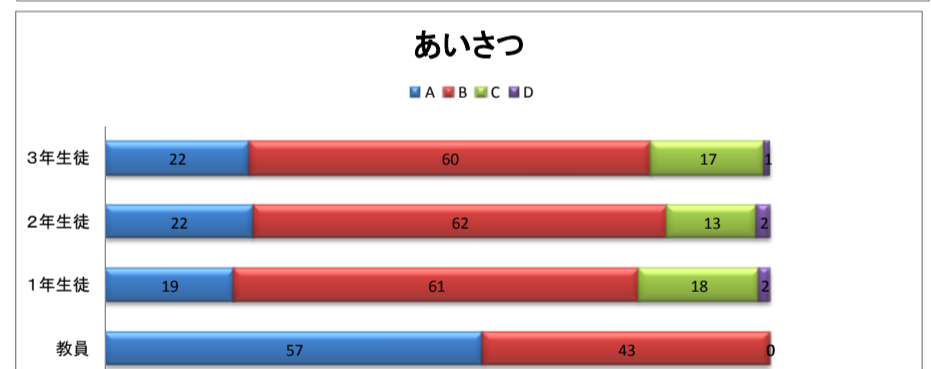

ふりかえりアンケート集計結果(教員への質問は、指導しているか？取り組ませているか？という質問です。)

A たいへん(よく)できている

B よく(だいたい)できている

C あまりできていない

D できていない

※ご協力ありがとうございました。