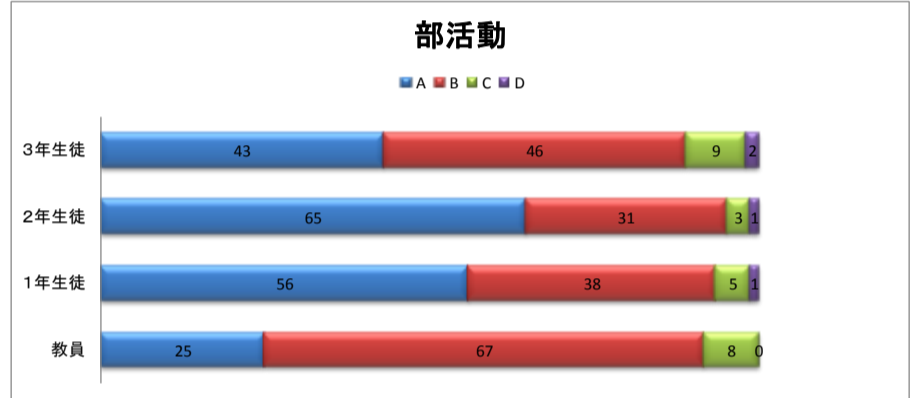

ふりかえりアンケート集計結果(教員への質問は、指導しているか？取り組ませているか？という質問です。)

A たいへん(よく)できている

B よく(だいたい)できている

C あまりできていない

D できていない

※ご協力ありがとうございました。