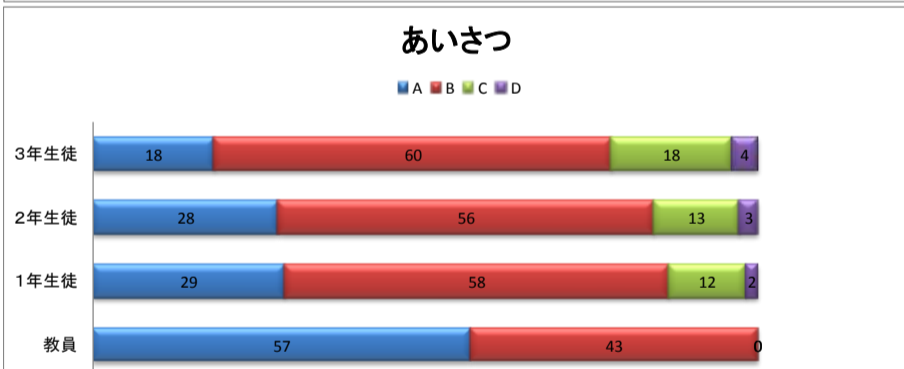

ふりかえりアンケート集計結果(教員への質問は、指導しているか？取り組ませているか？という質問です。)

A たいへん(よく)できている

B よく(だいたい)できている

C あまりできていない

D できていない

※ご協力ありがとうございました。