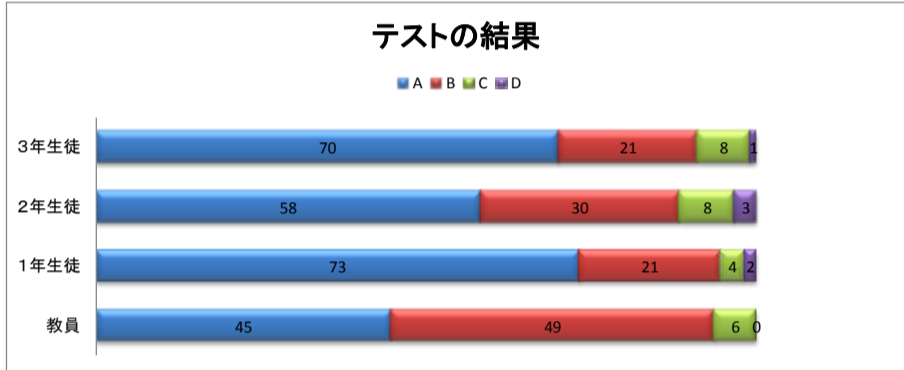

ふりかえりアンケート集計結果(教員への質問は、指導しているか？取り組ませているか？という質問です。)

A たいへん(よく)できている

B よく(だいたい)できている

C あまりできていない

D できていない

※ご協力ありがとうございました。