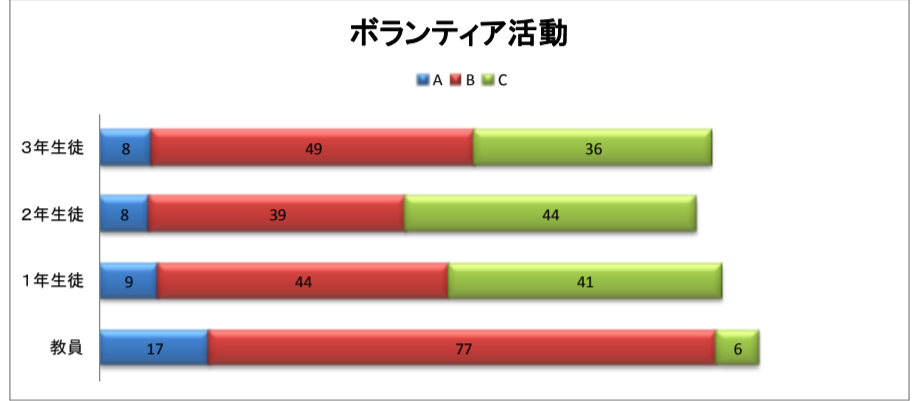

ふりかえりアンケート集計結果(教員への質問は、指導しているか？取り組ませているか？という質問です。)

A たいへん(よく)できている

B よく(だいたい)できている

C あまりできていない

D できていない

※ご協力ありがとうございました。