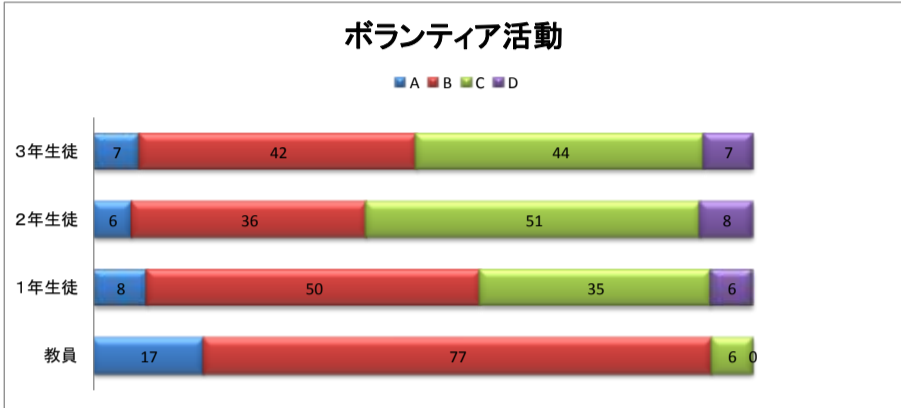

ふりかえりアンケート集計結果(教員への質問は、指導しているか？取り組ませているか？という質問です。)

A たいへん(よく)できている

B よく(だいたい)できている

C あまりできていない

D できていない

※ご協力ありがとうございました。