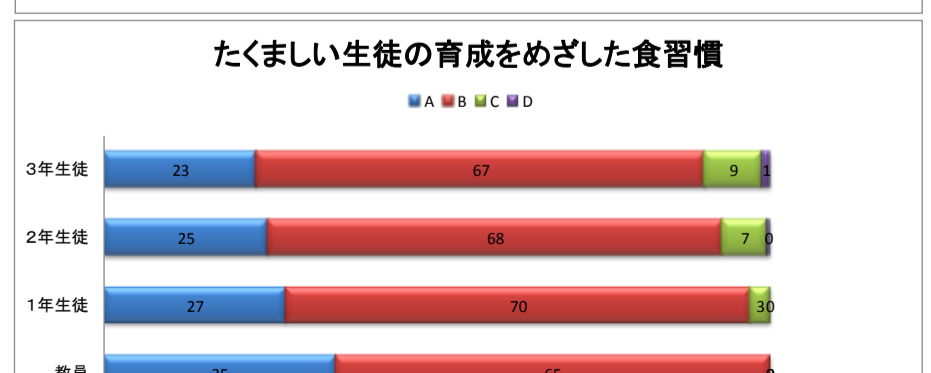

ふりかえりアンケート集計結果(教員への質問は、指導しているか？取り組ませているか？という質問です。)

A たいへん(よく)できている

B よく(だいたい)できている

C あまりできていない

D できていない

※ご協力ありがとうございました。