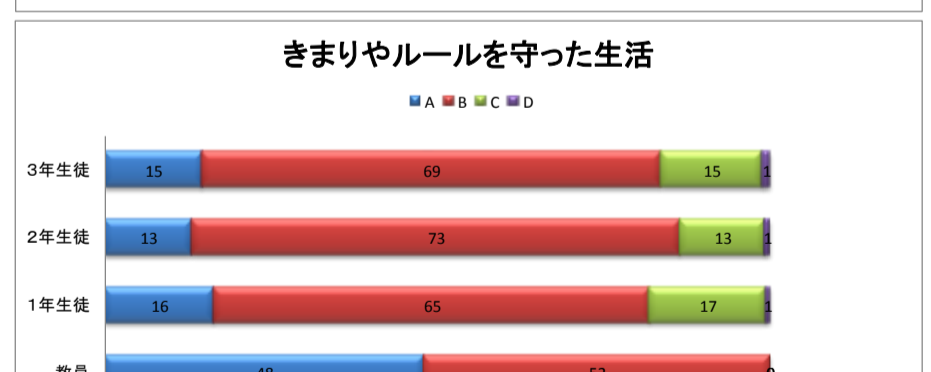

ふりかえりアンケート集計結果(教員への質問は、指導しているか？取り組ませているか？という質問です。)

A たいへん(よく)できている

B よく(だいたい)できている

C あまりできていない

D できていない

※ご協力ありがとうございました。