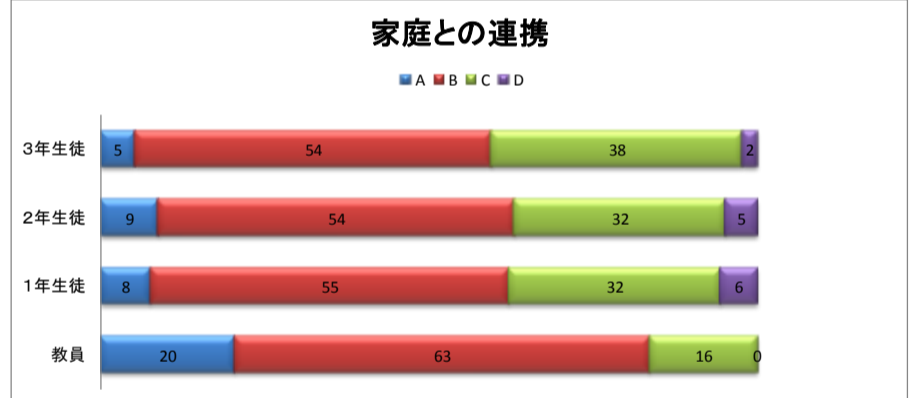

ふりかえりアンケート集計結果(教員への質問は、指導しているか？取り組ませているか？という質問です。)

A たいへん(よく)できている

B よく(だいたい)できている

C あまりできていない

D できていない

※ご協力ありがとうございました。