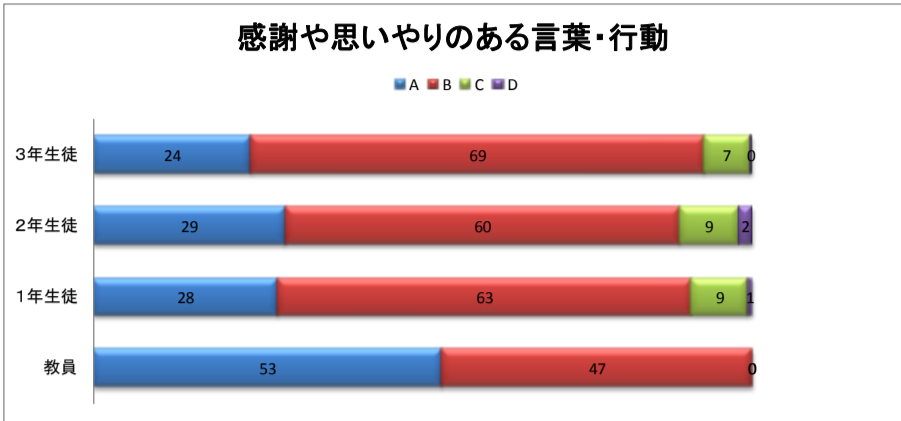

ふりかえりアンケート集計結果(教員への質問は、指導しているか？取り組ませているか？という質問です。)

A たいへん(よく)できている

B よく(だいたい)できている

C あまりできていない

D できていない

※ご協力ありがとうございました。