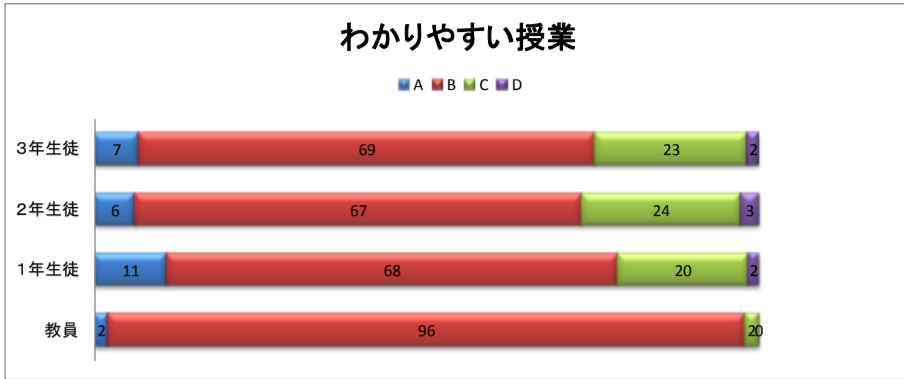

ふりかえりアンケート集計結果(教員への質問は、指導しているか？取り組ませているか？という質問です。)

A たいへん(よく)できている

B よく(だいたい)できている

C あまりできていない

D できていない

※ご協力ありがとうございました。