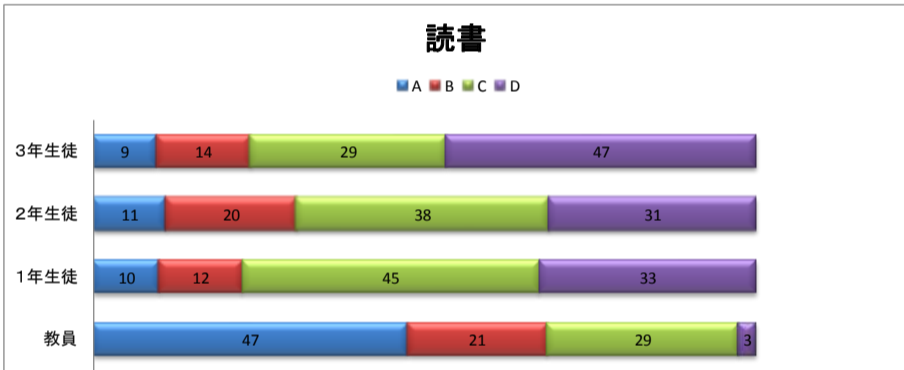

ふりかえりアンケート集計結果(教員への質問は、指導しているか？取り組ませているか？という質問です。)

A たいへん(よく)できている

B よく(だいたい)できている

C あまりできていない

D できていない

※ご協力ありがとうございました。