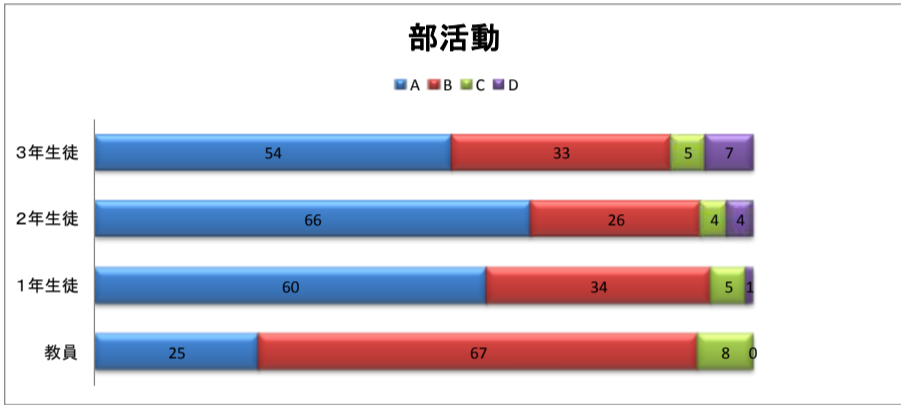

ふりかえりアンケート集計結果(教員への質問は、指導しているか？取り組ませているか？という質問です。)

A たいへん(よく)できている

B よく(だいたい)できている

C あまりできていない

D できていない

※ご協力ありがとうございました。