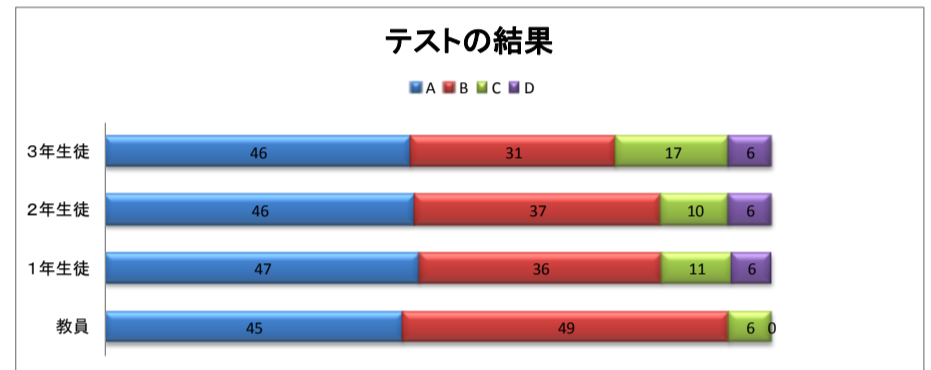

ふりかえりアンケート集計結果(教員への質問は、指導しているか？取り組ませているか？という質問です。)

A たいへん(よく)できている

B よく(だいたい)できている

C あまりできていない

D できていない

※ご協力ありがとうございました。