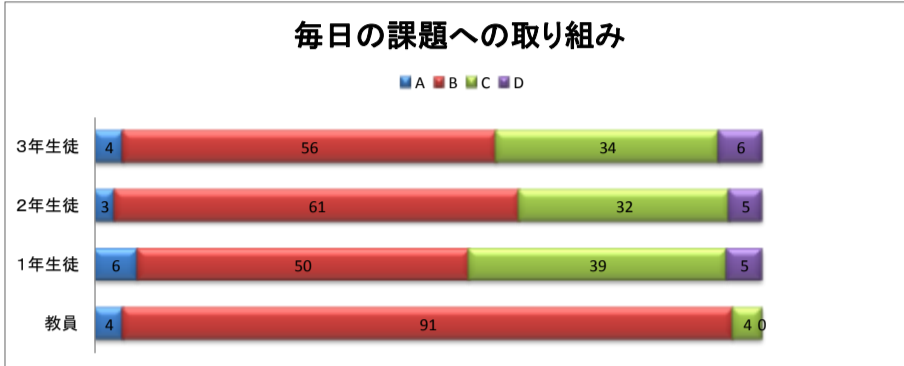

ふりかえりアンケート集計結果(教員への質問は、指導しているか？取り組ませているか？という質問です。)

A たいへん(よく)できている

B よく(だいたい)できている

C あまりできていない

D できていない

※ご協力ありがとうございました。