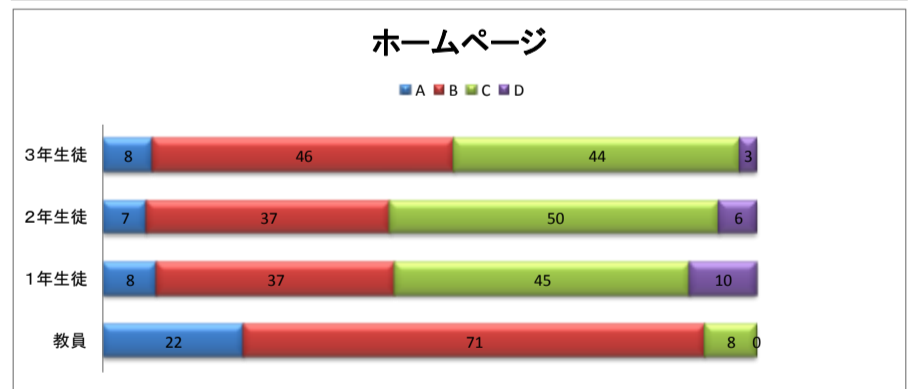

ふりかえりアンケート集計結果(教員への質問は、指導しているか？取り組ませているか？という質問です。)

A たいへん(よく)できている

B よく(だいたい)できている

C あまりできていない

D できていない

※ご協力ありがとうございました。