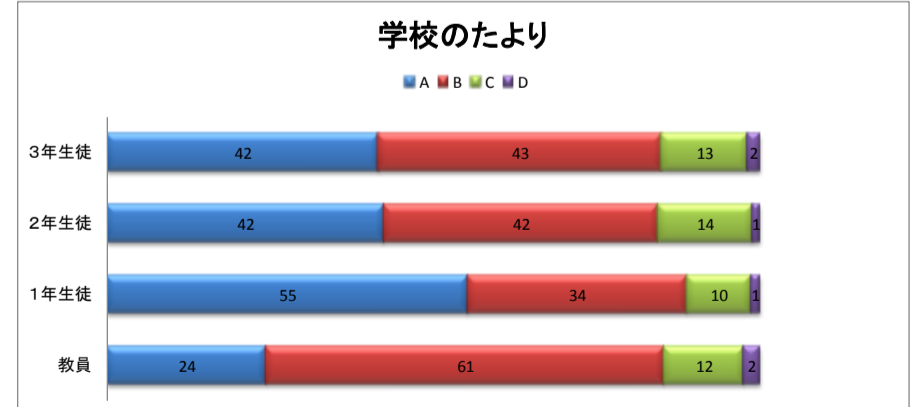

ふりかえりアンケート集計結果(教員への質問は、指導しているか？取り組ませているか？という質問です。)

A たいへん(よく)できている

B よく(だいたい)できている

C あまりできていない

D できていない

※ご協力ありがとうございました。