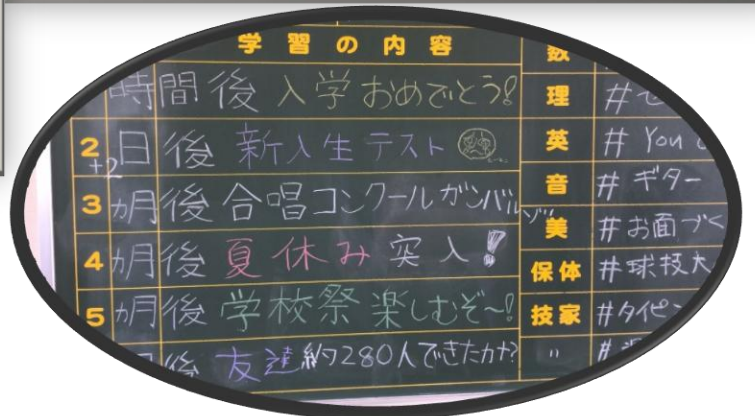

4組

5組

7組

6組

8組

9組

相談担当より

保護者様へのご連絡

★教育相談担当（相談室担当）の鈴木祐治です。スクールカウンセラーの来校日を中央中学校ホームページでお伝えします。今年度は向瀬明香先生、林博美先生の2人体制です。相談のある方は、担任か鈴木祐治までご連絡ください。（電話番号 51-1161）

★経済的理由により、小中学校で必要な諸費用（学校給食費・学校用品など）の支払いにお困りの保護者に対して、その費用の一部を援助する「就学援助制度」があります。申請を希望される方は担任へご相談ください。教育委員会で認定・非認定を行います。（5月下旬に Home&School で案内を配信します）