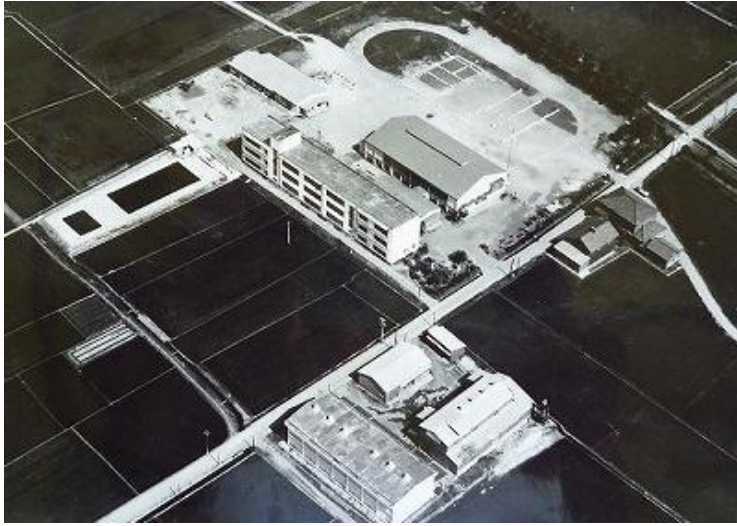

1949(昭和24)年5月1日 校門落成記念

1955(昭和30)年度 卒業記念

1959(昭和34)年 創立85周年改築落成記念式典

同左

1960(昭和35)年度 小澤賞受賞者

1963(昭和38)年体育大会大玉送り

1967(昭和42)年 学校全景

1971(昭和46)年度 職員室・教職員一同