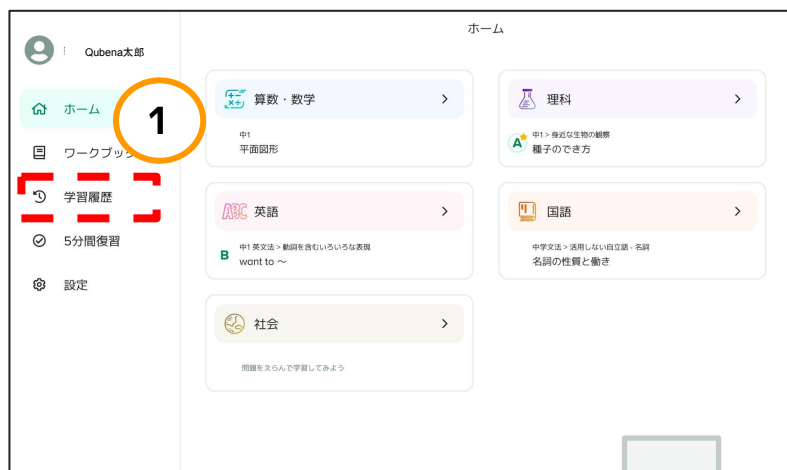

【Qubenaの学習状況の見方】

Qubenaではお子様の学習状況を把握することができます。
ぜひご家庭でお子様と一緒にQubenaを触ってみてください。

①生徒画面にログインし「**学習履歴**」を選択

②科目ごとに、学習時間・問題数・正答率を、日・週・月単位で確認できます。

③「**不正解のみ**」で間違えた問題のみを閲覧することも可能です。
問題を選択すると該当の問題のみを解き直すことができます。
解き直しをした問題には「**復習済**」マークがつかますので、ご自身の振り返りにご活用ください。