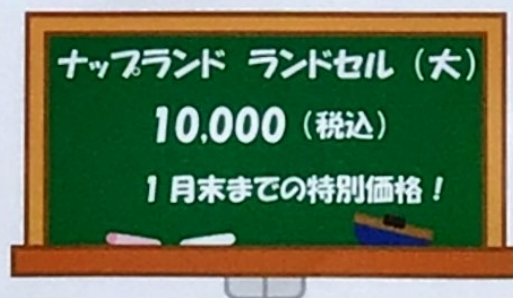

当組合では、皆様のご愛顧により神明小学校指定の体操服、ならびに新一年生のお子様に必要な用品やナップランド、体操帽子・ズック等の販売をさせて頂いております。お子様の成長に合わせて、各店でしっかりと採寸をさせて頂きますので、ぜひご来店下さい。

体操服価格表

サイズ	長袖シャツ	トレパン	半袖シャツ	ショートパンツ
120～130	4,100	3,800	3,100	2,900
140・150	4,500	4,200	3,500	3,100
S～L	4,900	4,600	3,800	3,300

上記の価格は本体価格を表示しております。消費税は別途頂戴致します。

体操帽子 内ズック

なんでも揃う！

Boutique

**森喜屋**

鳥羽3丁目

(Tel) 51-1474

校章マーク入り