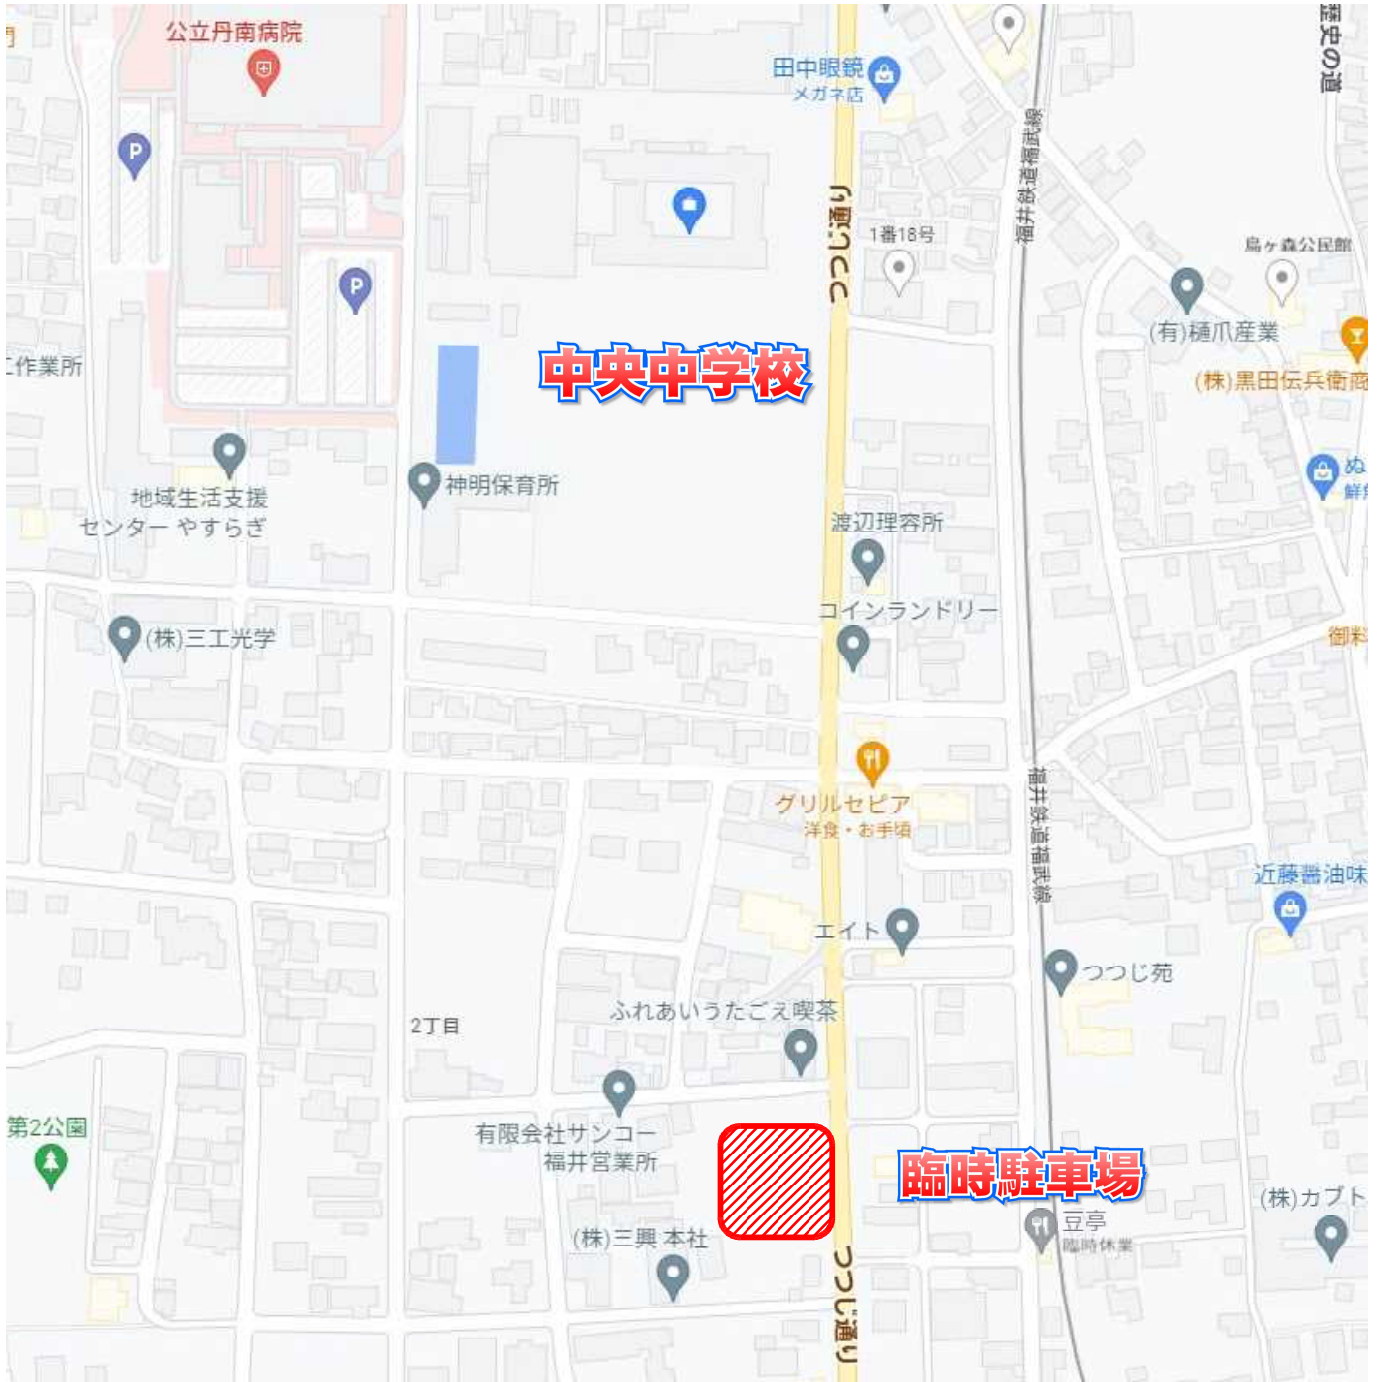

中央中学校 体育大会 3年生保護者用臨時駐車場

- ・校地内には駐車できません。
- ・下記の臨時駐車場をご利用ください。駐車台数に余裕がなく、駐車場の混雑が予想されますので、お近くにお住まいの方は、できるだけ自動車を使わずにお越しください。
- ・PTA役員の方が誘導されます。指示に従って駐車してください。

【 保護者観戦場所 】

観戦時は、隣の人と1mの間隔をあけてください

- ◆受付（南生徒玄関前）を必ずしてください。
- ◆マスク着用をお願いします。
- ◆生徒との接触は避けてください。
- ◆競技中はグラウンド内での観戦はできません。
- ◆野球場側には、国旗掲揚塔前の「保護者用通路」を通ってください。